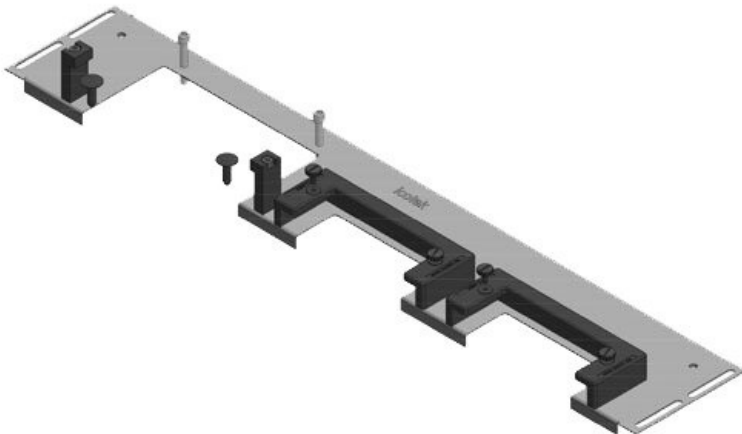

Obj.č.	44505	Pro šířku	800 mm
EAN	4251269319	rozdávěče	
	808	Světlý rozměr dna	652 mm
Bal.	1	Vhodné pro:	2 × KEL-U 24 / KEL-QUICK 24, 1 × KEL-JUMBO 2
Délka	688 mm		
Šířka	120 mm		
Výška	57 mm		
Celková délka dna rozváděče	688 mm	Vhodné pro rámečky	Rittal VX25