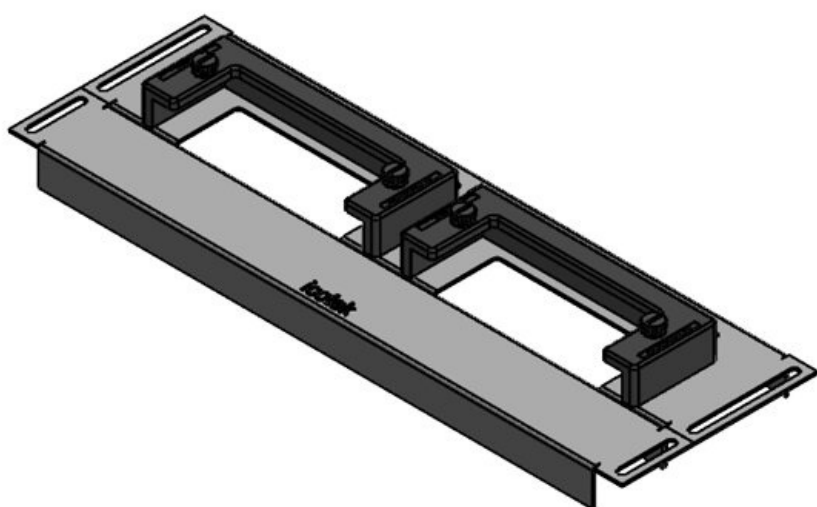

**KDR-ESR-HW-800 + zaslepovací desky**

Obj.č.	<b>44521</b>	Pro šířku	<b>800 mm</b>
EAN	<b>4251269324</b>	rozdávěče	
	<b>550</b>	Světlý rozměr dna	<b>592 mm</b>
Bal.	<b>1</b>	Vhodné pro:	<b>3 × KEL-U 24 / KEL-QUICK 24</b>
Délka	<b>627 mm</b>		
Šířka	<b>136 mm</b>		
Výška	<b>59 mm</b>		
Celková délka dna rozváděče	<b>627 mm</b>	Vhodné pro rámečky	<b>Häwa H390 / H395</b>