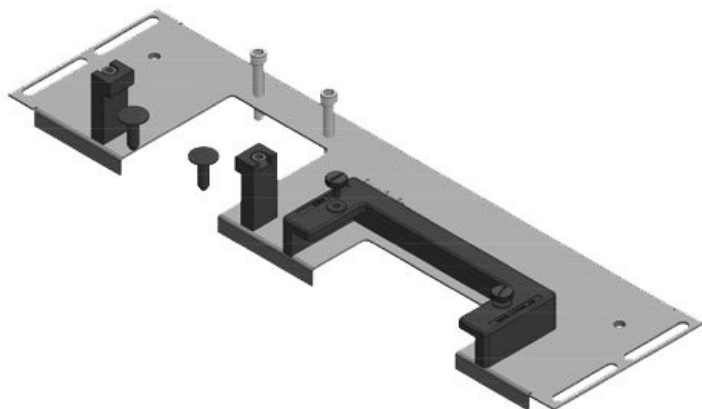

KDR-ESR-VX25-1000-44507

Obj.č.	44507	Pro šířku	1.000 mm
EAN	4251269319	rozdávěče	
	822	Světlý rozměr dna	402 mm
Bal.	1	Příčná výztuha	ano
Délka	438 mm	Vhodné pro:	1 × KEL-U 24 / KEL-QUICK 24, 1 × KEL-JUMBO 1
Šířka	120 mm		
Výška	57 mm		
Celková délka dna rozváděče	438 mm	Vhodné pro rámečky	Rittal VX25

KDR-ESR-VX25-1000-44508