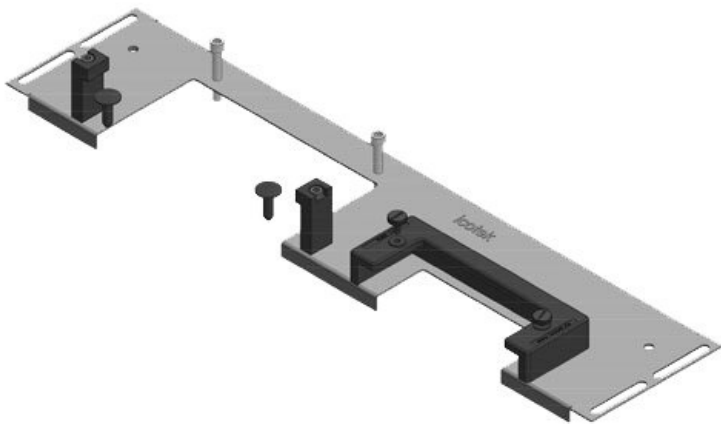

Obj.č.	44511	Pro šířku	1.200 mm
EAN	4251269319	rozdávěče	
	860	Světlý rozměr dna	502 mm
Bal.	1		
Délka	538 mm	Vhodné pro:	1 × KEL-U 24
Šířka	120 mm		/ KEL-QUICK
Výška	57 mm		24, 1 × KEL-
Celková délka dna rozváděče	538 mm		JUMBO 2
		Vhodné pro rámečky	Rittal VX25