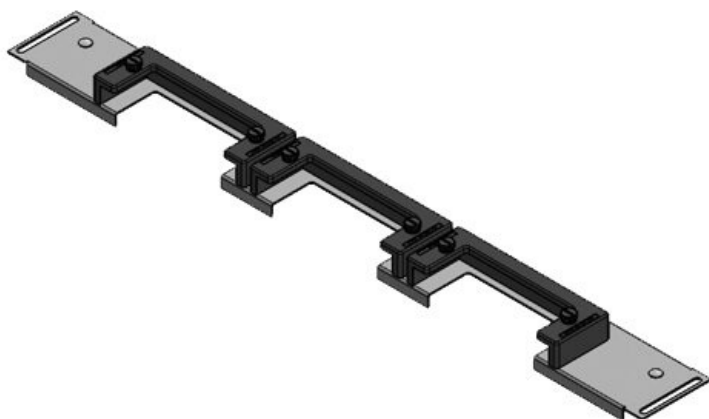

KDRS-ESR-VX25-800-44513

Obj.č.	44513	Pro šířku	800 mm
EAN	4251269321	rozdávěče	
	115	Světlý rozměr dna	652 mm
Bal.	1	Vhodné pro:	3 × KEL-U 24 / KEL-QUICK 24
Délka	688 mm		
Šířka	75 mm		
Výška	43 mm		
Celková délka dna rozváděče	688 mm	Vhodné pro rámečky	Rittal VX25