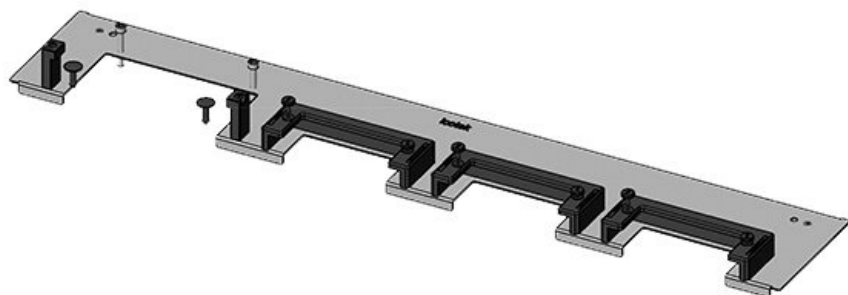

KDR-ESR-TS8-1000-43075

Obj.č.	43075	Pro šířku	1.000 mm
EAN	4251269309	rozdávěče	
	564	Světlý rozměr dna	835 mm
Bal.	1	Příčná výztuha	ne
Délka	858 mm	Vhodné pro:	3 × KEL-U 24
Šířka	150 mm		/ KEL-QUICK
Výška	57 mm		24, 1 × KEL-
Celková délka dna rozváděče	858 mm		JUMBO 2
		Vhodné pro rámečky	Rittal TS 8