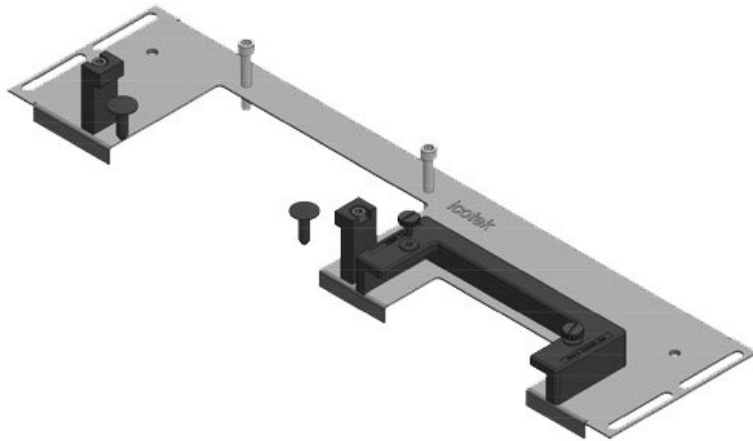

# KDR-ESR Dna rozváděčů se zásuvným rámem

pro rozváděče Rittal, nVent Hoffman & Häwa / IP54

KDR-ESR je jednodílný plech pro dna rozváděčů. Díky zásuvnému rámu lze do dna rozváděče jednoduše bez použití nástrojů zasunout a upevnit kabelové rámečky KEL-U. Na některé typy plechů lze namontovat také průchodkové rámečky KEL-JUMBO.

Extrémně úzký (75 mm) zásuvný rám KDRS-ESR-VX25 umožňuje přímé vedení kabelů do kabelového kanálu, aniž by se ohýbaly. Kabelový kanál tak může být níže, což zajistí více místa pro další komponenty ve skříni.

## Výhody

- Jednoduchá montáž a demontáž
- V průběhu montáže je dostupná téměř celá plocha dna rozváděče
- Závadět lze bez obtíží i velké konektory
- Možná dodatečná montáž
- Odpadá oprávcování plechu

## Typy a velikosti výrobků

KDR-ESR-VX25-600-44500

Obj.č.	<b>44500</b>	Pro šířku	<b>600 mm</b>
EAN	<b>4251269319</b>	rozváděče	
	<b>754</b>	Světlý rozměr dna	<b>452 mm</b>
Bal.	<b>1</b>	Vhodné pro:	<b>2 x KEL-U 24 / KEL-QUICK 24</b>
Délka	<b>488 mm</b>		
Šířka	<b>100 mm</b>		
Výška	<b>43 mm</b>	Vhodné pro rámečky	<b>Rittal VX25</b>
Celková délka dna rozváděče	<b>488 mm</b>		