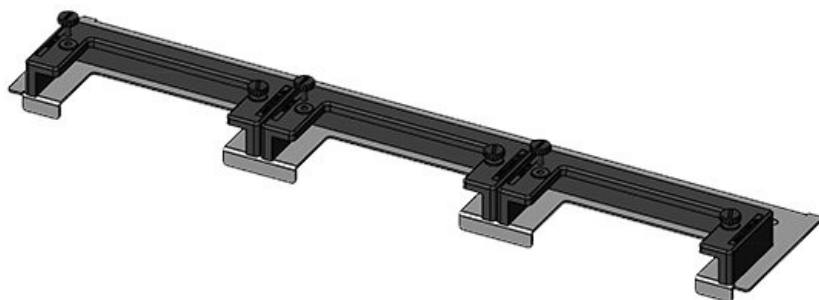

KDR-ESR-TS8-1200-43083

Obj.č.	43083	Pro šířku	1.200 mm
EAN	4251269309	rozdávěče	
	649	Světlý rozměr	495 mm
Bal.	1	dna	
Délka	518 mm	Vhodné pro:	3 × KEL-U 24
Šířka	100 mm		/ KEL-QUICK
Výška	44 mm		24
Celková délka	518 mm	Vhodné pro	Rittal TS 8
dna rozváděče		rámečky	

KDR-ESR-TS8-1200-43084