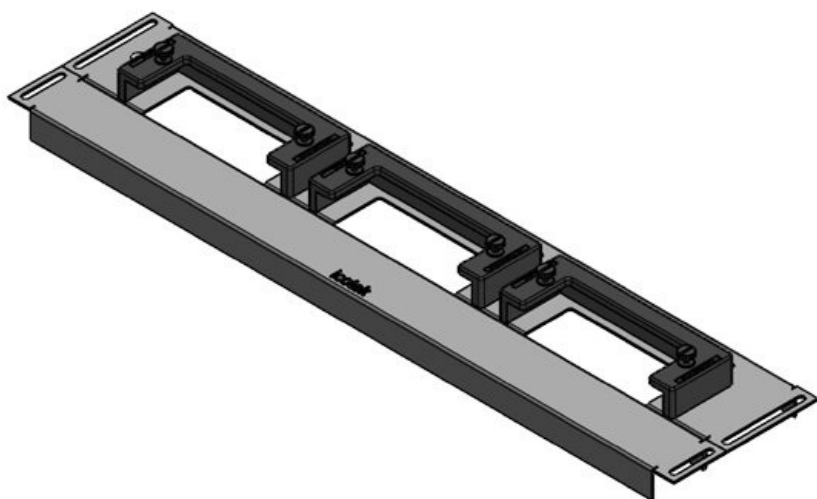

**KDR-ESR-HW-800 + zaslepovací desky**

Obj.č.	<b>44521</b>	Pro šířku	<b>800 mm</b>
EAN	<b>4251269324</b>	rozdávěče	
	<b>550</b>	Světlý rozměr dna	<b>592 mm</b>
Bal.	<b>1</b>	Vhodné pro:	<b>3 × KEL-U 24 / KEL-QUICK 24</b>
Délka	<b>627 mm</b>		
Šířka	<b>136 mm</b>		
Výška	<b>59 mm</b>		
Celková délka dna rozváděče	<b>627 mm</b>	Vhodné pro rámečky	<b>Häwa H390 / H395</b>