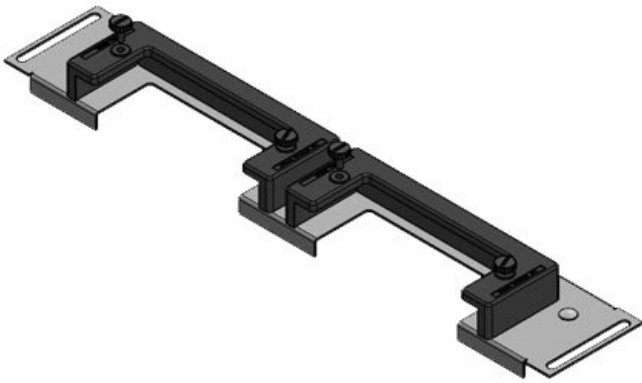

KDRS-ESR-VX25-1000-44514

Obj.č.	44514	Pro šířku	1.000 mm
EAN	4251269321	rozdávěče	
	122	Světlý rozměr dna	402 mm
Bal.	1	Vhodné pro:	2 × KEL-U 24 / KEL-QUICK 24
Délka	438 mm		
Šířka	75 mm		
Výška	44 mm		
Celková délka dna rozváděče	438 mm	Vhodné pro rámečky	Rittal VX25