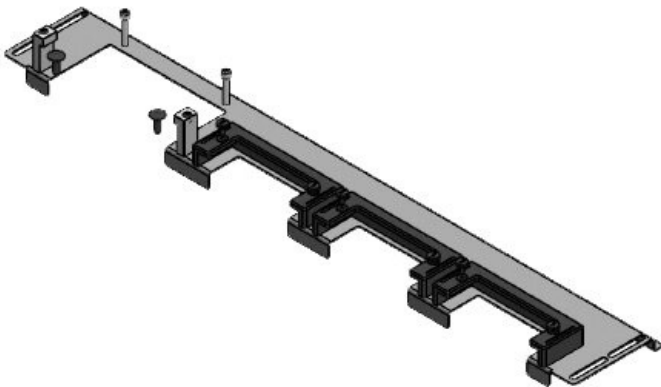

Obj.č.	43254	Pro šířku	1.000 mm
EAN	4251269317	rozdávěče	
	071	Světlý rozměr dna	768 mm
Bal.	1	Vhodné pro:	3 × KEL-U 24
Délka	832 mm		/ KEL-QUICK
Šířka	131,5 mm		24, 1 × KEL-
Výška	41,3 mm		JUMBO 2
Celková délka dna rozváděče	832 mm	Vhodné pro rámečky	nVent Hoffman PROLINE G2