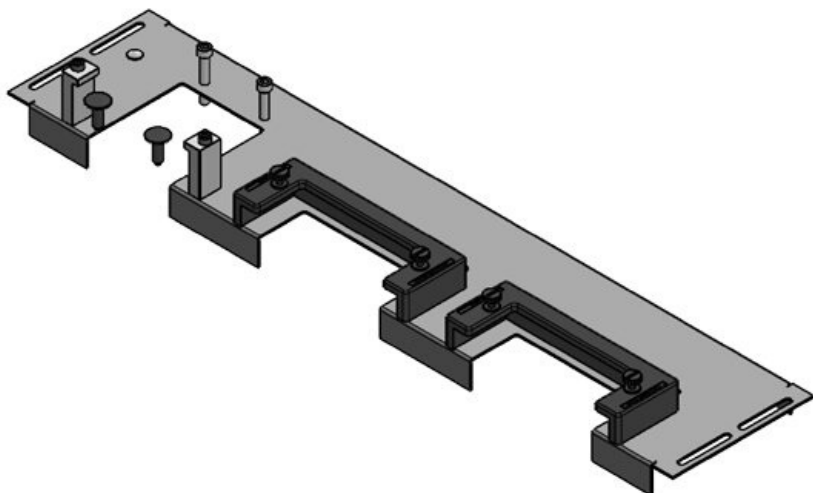

**KDR-ESR-HW-800 + zaslepovací desky**

Obj.č.	<b>44521</b>	Pro šířku	<b>800 mm</b>
EAN	<b>4251269324</b>	rozdávěče	
	<b>550</b>	Světlý rozměr dna	<b>592 mm</b>
Bal.	<b>1</b>	Vhodné pro:	<b>3 × KEL-U 24 / KEL-QUICK 24</b>
Délka	<b>627 mm</b>		
Šířka	<b>136 mm</b>		
Výška	<b>59 mm</b>		
Celková délka dna rozváděče	<b>627 mm</b>	Vhodné pro rámečky	<b>Häwa H390 / H395</b>