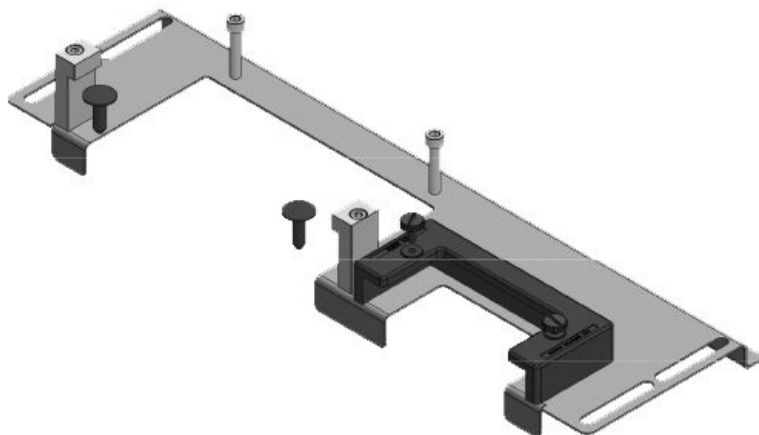

Obj.č.	43250	Pro šířku	600 mm
EAN	4251269317	rozdávěče	
	033	Světlý rozměr dna	368 mm
Bal.	1		
Délka	432 mm	Vhodné pro:	1 × KEL-U 16
Šířka	131,5 mm		/ KEL-QUICK
Výška	62,3 mm		16, 1 × KEL-
Celková délka dna rozváděče	432 mm	Vhodné pro rámečky	JUMBO 2
			nVent
			Hoffman
			PROLINE G2