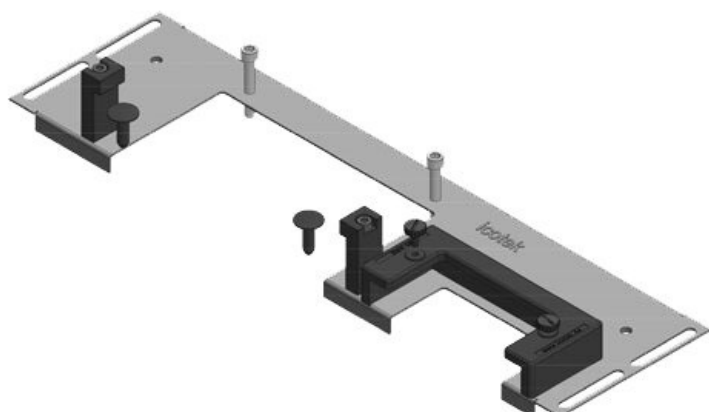

Obj.č.	44508	Pro šířku	1.000 mm
EAN	4251269319	rozdávěče	
	839	Světlý rozměr dna	402 mm
Bal.	1	Příčná výztuha	ano
Délka	438 mm	Vhodné pro:	1 × KEL-U 16 / KEL-QUICK 16, 1 × KEL-JUMBO 2
Šířka	120 mm		
Výška	57 mm		
Celková délka dna rozváděče	438 mm	Vhodné pro rámečky	Rittal VX25