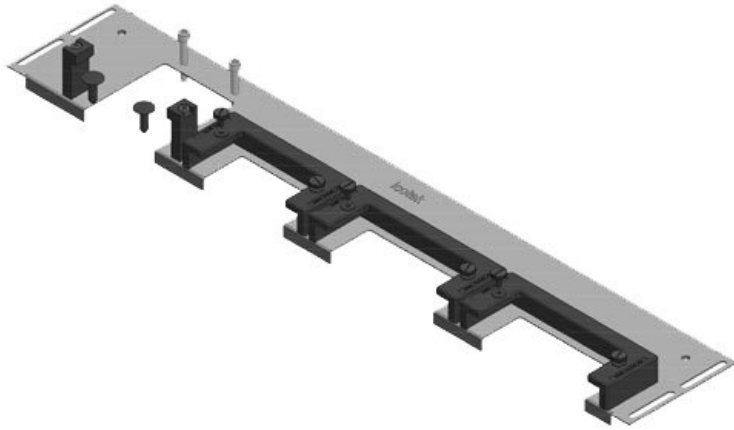

# KDR-ESR Dna rozváděčů se zásuvným rámem

pro rozváděče Rittal, nVent Hoffman & Häwa / IP54

KDR-ESR je jednodílný plech pro dna rozváděčů. Díky zásuvnému rámu lze do dna rozváděče jednoduše bez použití nástrojů zasunout a upevnit kabelové rámečky KEL-U. Na některé typy plechů lze namontovat také průchodkové rámečky KEL-JUMBO.

Extrémně úzký (75 mm) zásuvný rám KDRS-ESR-VX25 umožňuje přímé vedení kabelů do kabelového kanálu, aniž by se ohýbaly. Kabelový kanál tak může být níže, což zajistí více místa pro další komponenty ve skříni.

KDRS-ESR-VX25-600-44512

Obj.č.	<b>44512</b>	Pro šířku	<b>600 mm</b>
EAN	<b>4251269321</b>	rozdávěče	
	<b>108</b>	Světlý rozměr dna	<b>452 mm</b>
Bal.	<b>1</b>	Vhodné pro:	<b>2 × KEL-U 24 / KEL-QUICK 24</b>
Délka	<b>488 mm</b>		
Šířka	<b>75 mm</b>		
Výška	<b>44 mm</b>		
Celková délka dna rozváděče	<b>488 mm</b>	Vhodné pro rámečky	<b>Rittal VX25</b>

KDR-ESR-VX25-800-44503

Obj.č.	<b>44503</b>	Pro šířku	<b>800 mm</b>
EAN	<b>4251269319</b>	rozdávěče	
	<b>785</b>	Světlý rozměr dna	<b>652 mm</b>
Bal.	<b>1</b>	Vhodné pro:	<b>3 × KEL-U 24 / KEL-QUICK 24, 1 × KEL-U 16 / KEL-QUICK 16</b>
Délka	<b>688 mm</b>		
Šířka	<b>100 mm</b>		
Výška	<b>43 mm</b>		
Celková délka dna rozváděče	<b>688 mm</b>	Vhodné pro rámečky	<b>Rittal VX25</b>