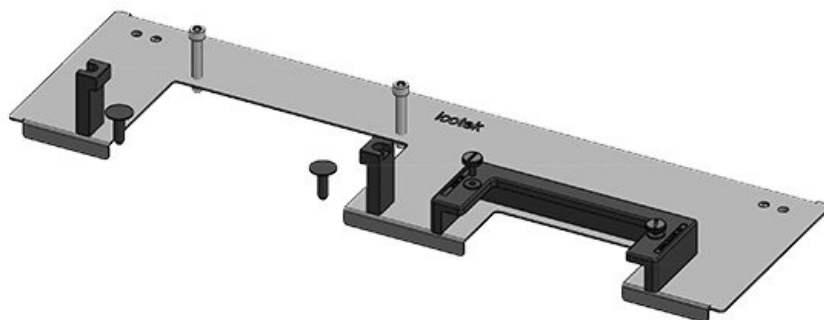

Obj.č.	43084	Pro šířku	1.200 mm
EAN	4251269309	rozdávěče	
	656	Světlý rozměr	495 mm
Bal.	1	dna	
Délka	518 mm	Vhodné pro:	1 × KEL-U 24
Šířka	150 mm		/ KEL-QUICK
Výška	57 mm		24, 1 × KEL-
Celková délka	518 mm		JUMBO 2
dna rozváděče		Vhodné pro	Rittal TS 8
		rámečky