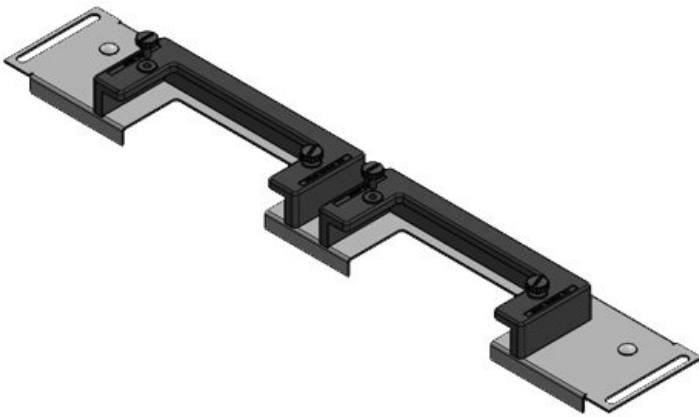

KDRS-ESR-VX25-600-44512

Obj.č.	44512	Pro šířku	600 mm
EAN	4251269321	rozdávěče	
	108	Světlý rozměr dna	452 mm
Bal.	1	Vhodné pro:	2 × KEL-U 24 / KEL-QUICK 24
Délka	488 mm		
Šířka	75 mm		
Výška	44 mm		
Celková délka dna rozváděče	488 mm	Vhodné pro rámečky	Rittal VX25