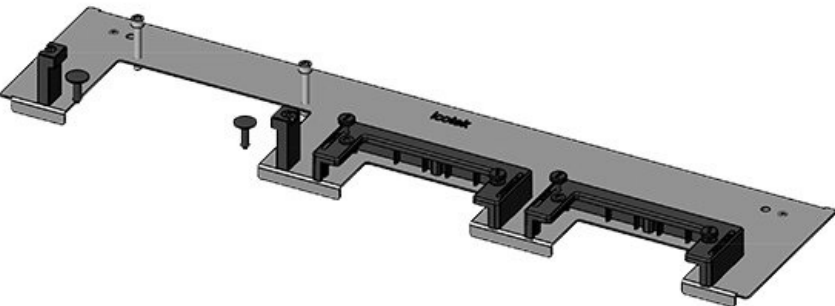

KDR-ESR-TS8-800-43073

Obj.č.	43073	Pro šířku	800 mm
EAN	4251269309	rozdávěče	
	540	Světlý rozměr dna	635 mm
Bal.	1	Vhodné pro:	2 × KEL-U 24 / KEL-QUICK 24, 1 × KEL-JUMBO 2
Délka	658 mm		Rittal TS 8
Šířka	150 mm		
Výška	57 mm		
Celková délka dna rozváděče	658 mm	Vhodné pro rámečky