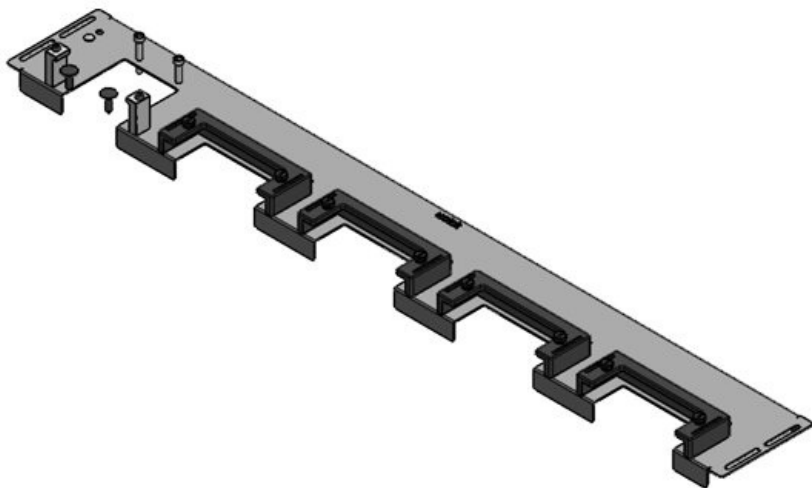

Obj.č.	44525	Pro šířku	1.200 mm
EAN	4251269324	rozdávěče	
	598	Světlý rozměr dna	992 mm
Bal.	1		
Délka	1.027 mm	Vhodné pro:	4 × KEL-U 24
Šířka	133 mm		/ KEL-QUICK
Výška	70 mm		24, 1 × KEL-
Celková délka dna rozváděče	1.027 mm	Vhodné pro rámečky	JUMBO 2
			Häwa H390 / H395