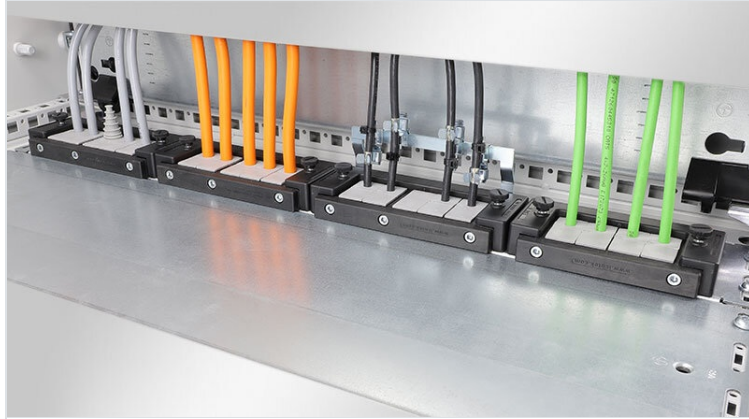

# KDR-ESR Dna rozváděčů se zásuvným rámem

pro rozváděče Rittal, nVent Hoffman & Häwa / IP54

KDR-ESR je jednodílný plech pro dna rozváděčů. Díky zásuvnému rámu lze do dna rozváděče jednoduše bez použití nástrojů zasunout a upevnit kabelové rámečky KEL-U. Na některé typy plechů lze namontovat také průchodkové rámečky KEL-JUMBO.

Po osazení všech pozic se průchodky zkompletují, zasunou do zásuvných rámu a upevní se pomocí vroubkovaného šroubu. Během údržby lze rámečky KEL-U ze zásuvného rámu vysunout bez použití nářadí. Díky kombinaci KDR-ESR a průchodkového rámečku KEL-U je dosaženo stupně krytí IP54 (při správném výběru kabelových vložek). Neosazené pozice lze utěsnit zaslepovacími deskami BPK-SNAP.

Extrémně úzký (75 mm) zásuvný rám KDRS-ESR-VX25 umožňuje přímé vedení kabelů do kabelového kanálu, aniž by se ohýbaly. Kabelový kanál tak může být níže, což zajistí více místa pro další komponenty ve skříni.

## Výhody

- Jednoduchá montáž a demontáž
- V průběhu montáže je dostupná téměř celá plocha dna rozváděče
- Závadět lze bez obtíží i velké konektory
- Možná dodatečná montáž
- Odpadá oprávcování plechu