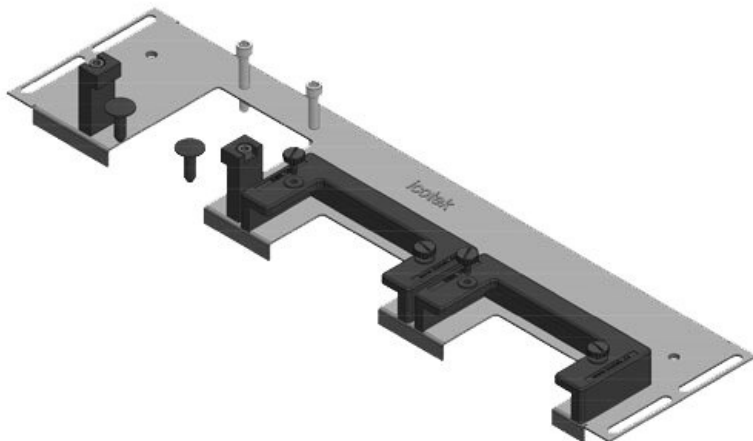

Extrémně úzký (75 mm) zásuvný rám KDRS-ESR-VX25 umožňuje přímé vedení kabelů do kabelového kanálu, aniž by se ohýbaly. Kabelový kanál tak může být níže, což zajistí více místa pro další komponenty ve skříni.

## Výhody

- Jednoduchá montáž a demontáž
- V průběhu montáže je dostupná téměř celá plocha dna rozváděče
- Závadět lze bez obtíží i velké konektory
- Možná dodatečná montáž
- Odpadá oprávcování plechu

## Typy a velikosti výrobků

KDR-ESR-VX25-600-44500

Obj.č.	<b>44500</b>	Pro šířku	<b>600 mm</b>
EAN	<b>4251269319</b>	rozváděče	
	<b>754</b>	Světlý rozměr dna	<b>452 mm</b>
Bal.	<b>1</b>	Vhodné pro:	<b>2 x KEL-U 24 / KEL-QUICK 24</b>
Délka	<b>488 mm</b>		
Šířka	<b>100 mm</b>		
Výška	<b>43 mm</b>	Vhodné pro rámečky	<b>Rittal VX25</b>
Celková délka dna rozváděče	<b>488 mm</b>		

Obj.č.	<b>44501</b>	Pro šířku	<b>600 mm</b>
EAN	<b>4251269319</b>	rozdávěče	
	<b>761</b>	Světlý rozměr dna	<b>452 mm</b>
Bal.	<b>1</b>	Vhodné pro:	<b>1 × KEL-U 24 / KEL-QUICK 24, 1 × KEL-JUMBO 2</b>
Délka	<b>488 mm</b>		
Šířka	<b>120 mm</b>		
Výška	<b>57 mm</b>		
Celková délka dna rozváděče	<b>488 mm</b>	Vhodné pro rámečky	<b>Rittal VX25</b>